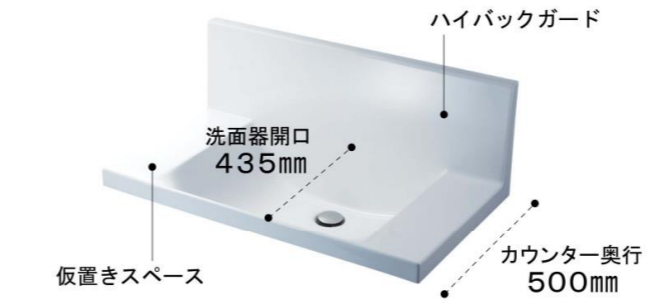

洗面化粧台 エルシィ

L.C.で実現するスマートな空間が、家事の時間もスマートにしていきます。

CG合成によるイメージ画像です。

扉カラー | スタンダード

□ WW2
スムースホワイト

□ WK2
スムースブルー

カウンターカラー |

□ H
ブレン材ホワイト

奥行きコンパクトなスタイリッシュカウンター

奥行き500mmのコンパクト設計でありながら、洗面器容量16Lと、仮置きスペースや洗面器の大開口を両立しました。もちろん洗面器とカウンターは継ぎ目のない一体成形です。

滑らかなカウンターからビルトイン水栓で、ハイバックガードのお手入れポウルへのスロープ。ゆったりとしたカーブのポウル。しやすさがアップ。

ソコまでてまなし排水口

今までできなかった排水口の底まで、お掃除カンタン。排水口の底部分に凹凸がなくなったことで、スポンジでサッとのお掃除ができます。

ポイッと髪・ゴミを捨てて

シュッと底をスポンジで拭くだけ

エコハンドル

よく使う正面のハンドル位置で「水」を出す省エネ設計。

従来品

エコハンドル

従来のシングルレバー混合水栓は、レバーハンドル正面でお湯が出るため、無意識のうちに無駄なお湯を使っていました。

お湯が混合する位置はクリックでお知らせします。

レバーハンドル正面の位置では水が出ます。

水栓金具

水栓は、お掃除もしやすいビルトインタイプ

水ハネの少ない微細シャワー吐水で、従来比20%の節水タイプ（4人家族の場合、1日バケツ1.5杯分（約14L））。

シングルレバーシャワー水栓 LF-HC397SY-MB

化粧台本体

フルスライドタイプ LCW2FH-755SY

ミラーキャビネット