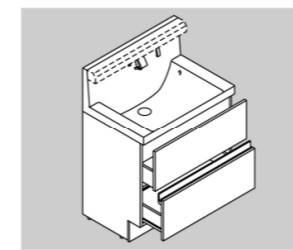

ポイッと髪・ゴミを捨てて

シュッと底をスポンジで拭くだけ

エコハンドル

よく使う正面のハンドル位置で「水」を出す省エネ設計。

従来品

エコハンドル

従来のシングルレバー混合水栓は、レバーハンドル正面でお湯が出るため、無意識のうちに無駄なお湯を使っていました。

お湯が混合する位置はクリックでお知らせします。

レバーハンドル正面の位置では水が出ます。

水栓金具

水栓は、お掃除もしやすいビルトインタイプ

水ハネの少ない微細シャワー吐水で、従来比20%の節水タイプ（4人家族の場合、1日バケツ1.5杯分（約14L））。

シングルレバーシャワー水栓 LF-HC397SY-MB

化粧台本体

フルスライドタイプ LCW2FH-755SY

ミラーキャビネット

3面鏡（全収納・蛍光灯照明） MLCWE1-753TXU

3面鏡トレイアレンジ

5cm刻みで高さを自由にアレンジ。入れるものの高さにピッタリ合わせられます。

トレイ3段 トレイ2段

低ホルムアルデヒド最高等級

F☆☆☆☆

下地材を含むすべての木質系材料 品確法の最高等級に準拠して、使用面積制限を受けない材料 F☆☆☆☆ホルムアルデヒドの発散速度0.005mg/mh以下を使用しています。

◆お願い
商品によっては、改良などにより仕様、寸法、カラーなどに多少の変更が生じる場合がありますのでご了承ください。
商品写真は印刷のため、現物と若干異なりますので、実際の商品見本でお確かめください。
商品写真は参考例です。実際に花瓶や小物等を置かれる場合は、落下等の事故がないよう取り扱いにご注意ください。
表示価格は、商品代のみメーカー希望小売価格で、取付費・工事費、消費税、セット写真の小物など別途ご負担をお願いいたします。
掲載内容及び写真・図版の無断転載はたくお断りします。（許可なく転載・流用した場合、損害賠償が発生します。）